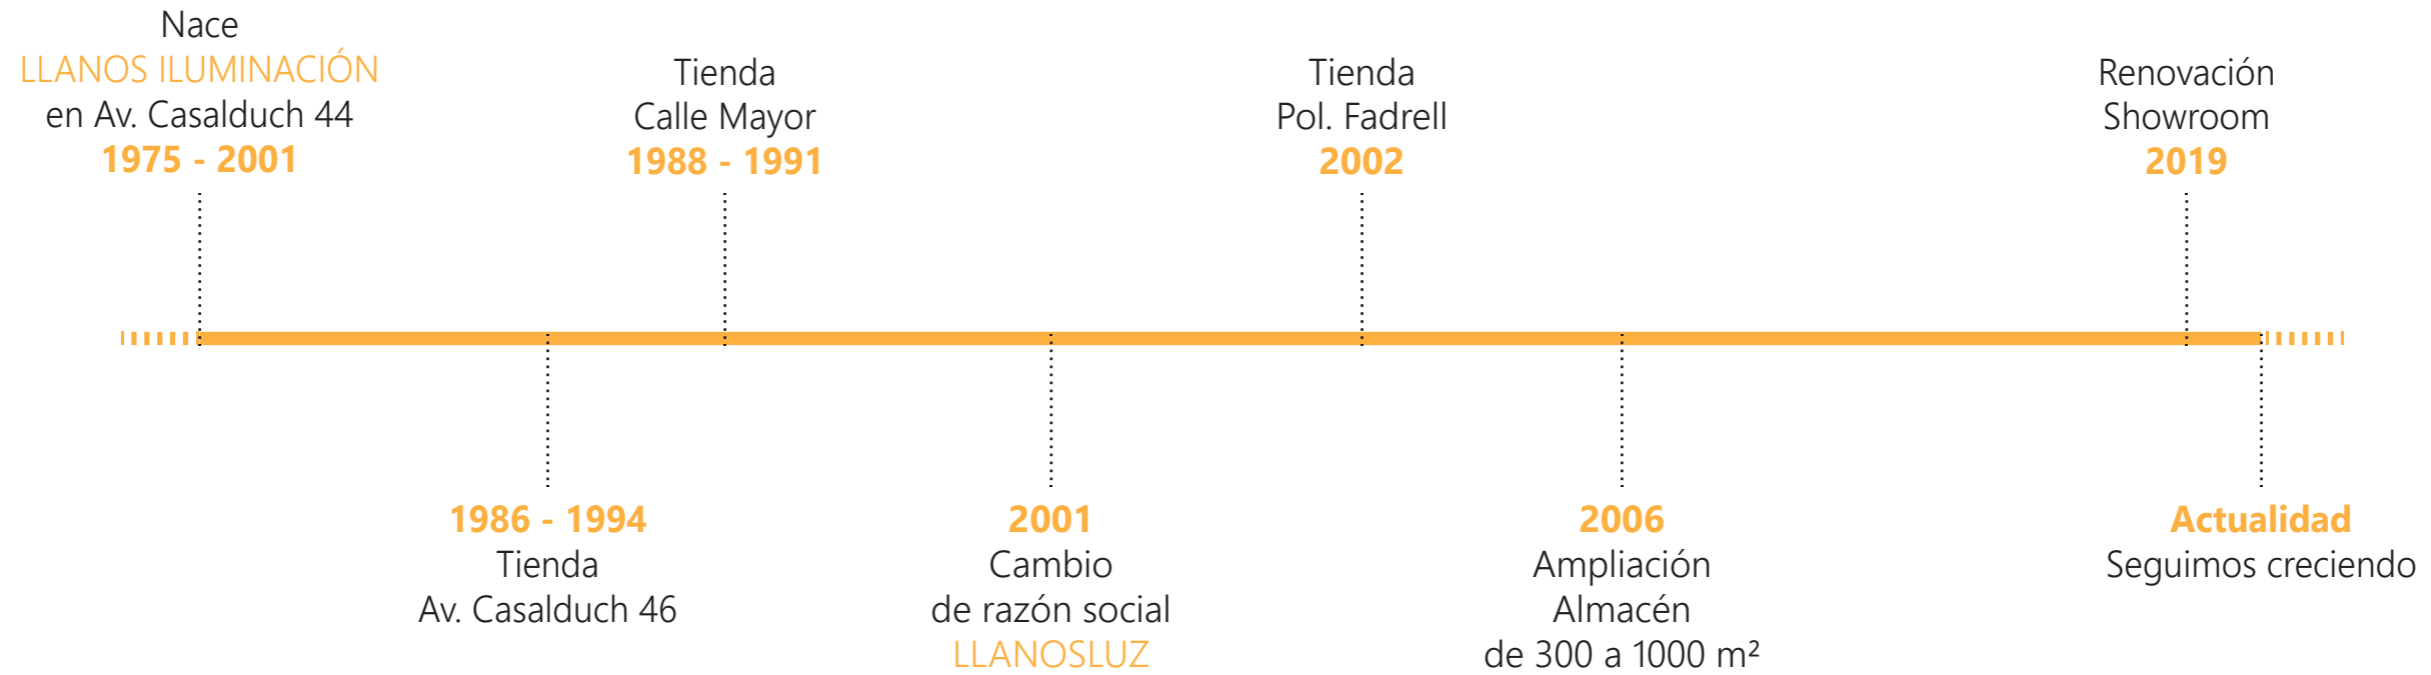

BIENVENIDOS A LLANOSLUZ

LLANOSLUZ nace en el año 1975 con el objetivo de ser referencia en el sector en iluminación de interiores y exteriores, tanto a nivel decorativo como técnico.

Formado por un equipo multidisciplinar con amplia experiencia, ofrecemos la atención y servicios personalizados para cumplir nuestro principal objetivo, satisfacer las necesidades de cada cliente.